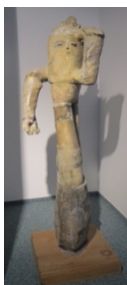

Azade Köker
Spaziergehende 3, 1990
Terracotta, bemalt, 190 x 58 x 58 cm
3.000,- EUR (inkl. MwSt.)