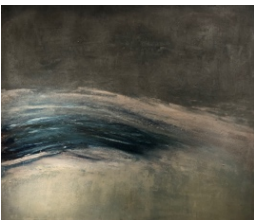

Frank Rödel
Siegessäule, 1986
Pastellkreide auf Papier, 76 x 106 cm
1.500,- EUR (inkl. MwSt.)

Frank Rödel
Steine, 1991/95
Öl auf Leinwand, 150 x 100 cm
3.000,- EUR (inkl. MwSt.)

F. D. Schlemme
Fehrbelliner Platz, 2001
Öl auf Leinwand, 100 x 130 cm
2.500,- EUR (inkl. MwSt.)