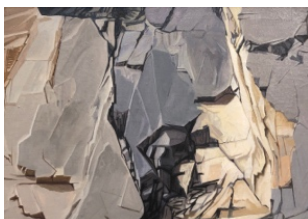

Evelyn Kuwertz
Momente, 1993
Aquarell und Farbstift auf Bütten, 177 x 126 cm
2.000,- EUR (inkl. MwSt.)

Hans Laabs
Abend am Meer, 1996
Öl auf Leinwand, 100 x 80 cm
3.000,- EUR (inkl. MwSt.)

Roland Ladwig
Forschungsgebäude im Bau, 1974
Öl auf Leinwand, 67 x 80 cm
1.500,- EUR (inkl. MwSt.)

Thomas Lenk
Schichtung in der Landschaft, 1976
Serigrafie auf Papier, 70 x 70 cm
Edition: 118/150
600,- EUR (inkl. MwSt.)

Elke Lixfeld
Eros, 1986
Öl und Pastellkreide auf Papier
125 x 95 cm
2.000,- EUR (inkl. MwSt.)