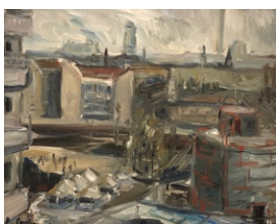

Roland Ladwig
Forschungsgebäude im Bau, 1974
Öl auf Leinwand, 67 x 80 cm
1.500,- EUR (inkl. MwSt.)