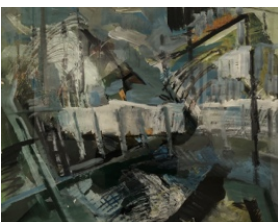

Wolfgang Reinke
Ohne Titel, aus dem Zyklus „Berlin“, 1984
Mischtechnik auf Papier, 59 x 75 cm
1.000,- EUR (inkl. MwSt.)