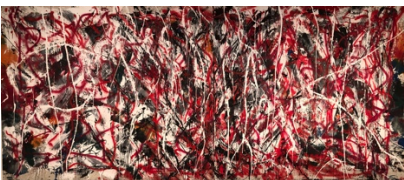

ter Hell
Macht nichts, danke, 1984
Mischtechnik auf Leinwand, 2-teilig, 200 x 420 cm
7.000,- EUR (inkl. MwSt.)