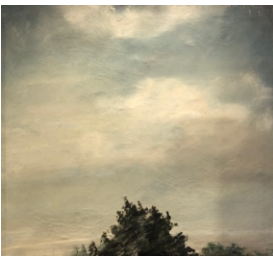

Thomas Dillmann
Ebene, Erhebung, 2003
Acryl auf Leinwand, 160 x 300 cm
5.000,- EUR (inkl. MwSt.)

Jo Enzweiler
Ohne Titel, 1975
Serigrafie auf Papier, 50 x 50 cm
Edition: 10/50
250,- EUR (inkl. MwSt.)

Klaus Fußmann
Ausblick nach Norden, 1978
Öl auf Leinwand, 135 x 145 cm
4.500,- EUR (inkl. MwSt.)