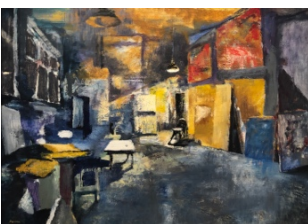

Kedron Barrett
Tiefste Nacht, 1993
Öl auf Leinwand, 100 x 140 cm
2.000,- EUR (inkl. MwSt.)