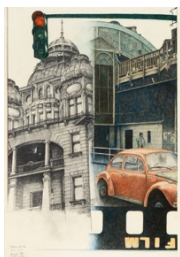

Peter Sorge
Film 15/36, 1978
Graphit und Farbstift auf Papier, 70 x 50 cm
1.500,- EUR (inkl. MwSt.)