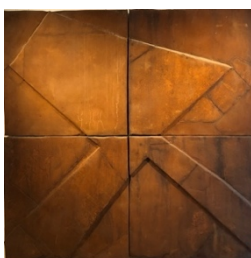

Urs Jaeggi
Wieder keine Worte, 1993
Fliesenblech auf Holz, 240 x 240 cm
4.000,- EUR (inkl. MwSt.)