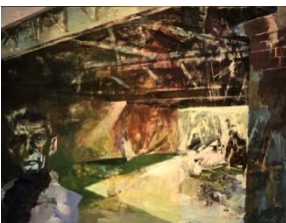

Ulrich Baehr
S.B. im Kottbusser Tor, 1983
Leimfarbe auf Leinwand, 90 x 130 cm
3.000,- EUR (inkl. MwSt.)