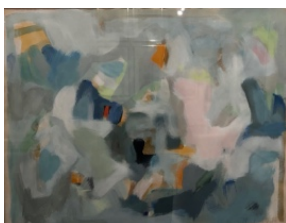

Bernhard Steuerthal
Ohne Titel, 1988
Acryl auf Papier, 70 x 90 cm
1.000,- EUR (inkl. MwSt.)