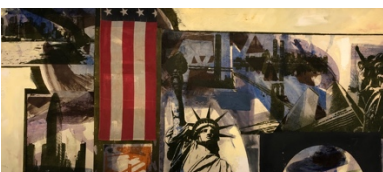

Frank Rödel
Kaleidoskop New York, 1999
Mischtechnik auf Leinwand, 114 x 244 cm
5.000,- EUR (inkl. MwSt.)